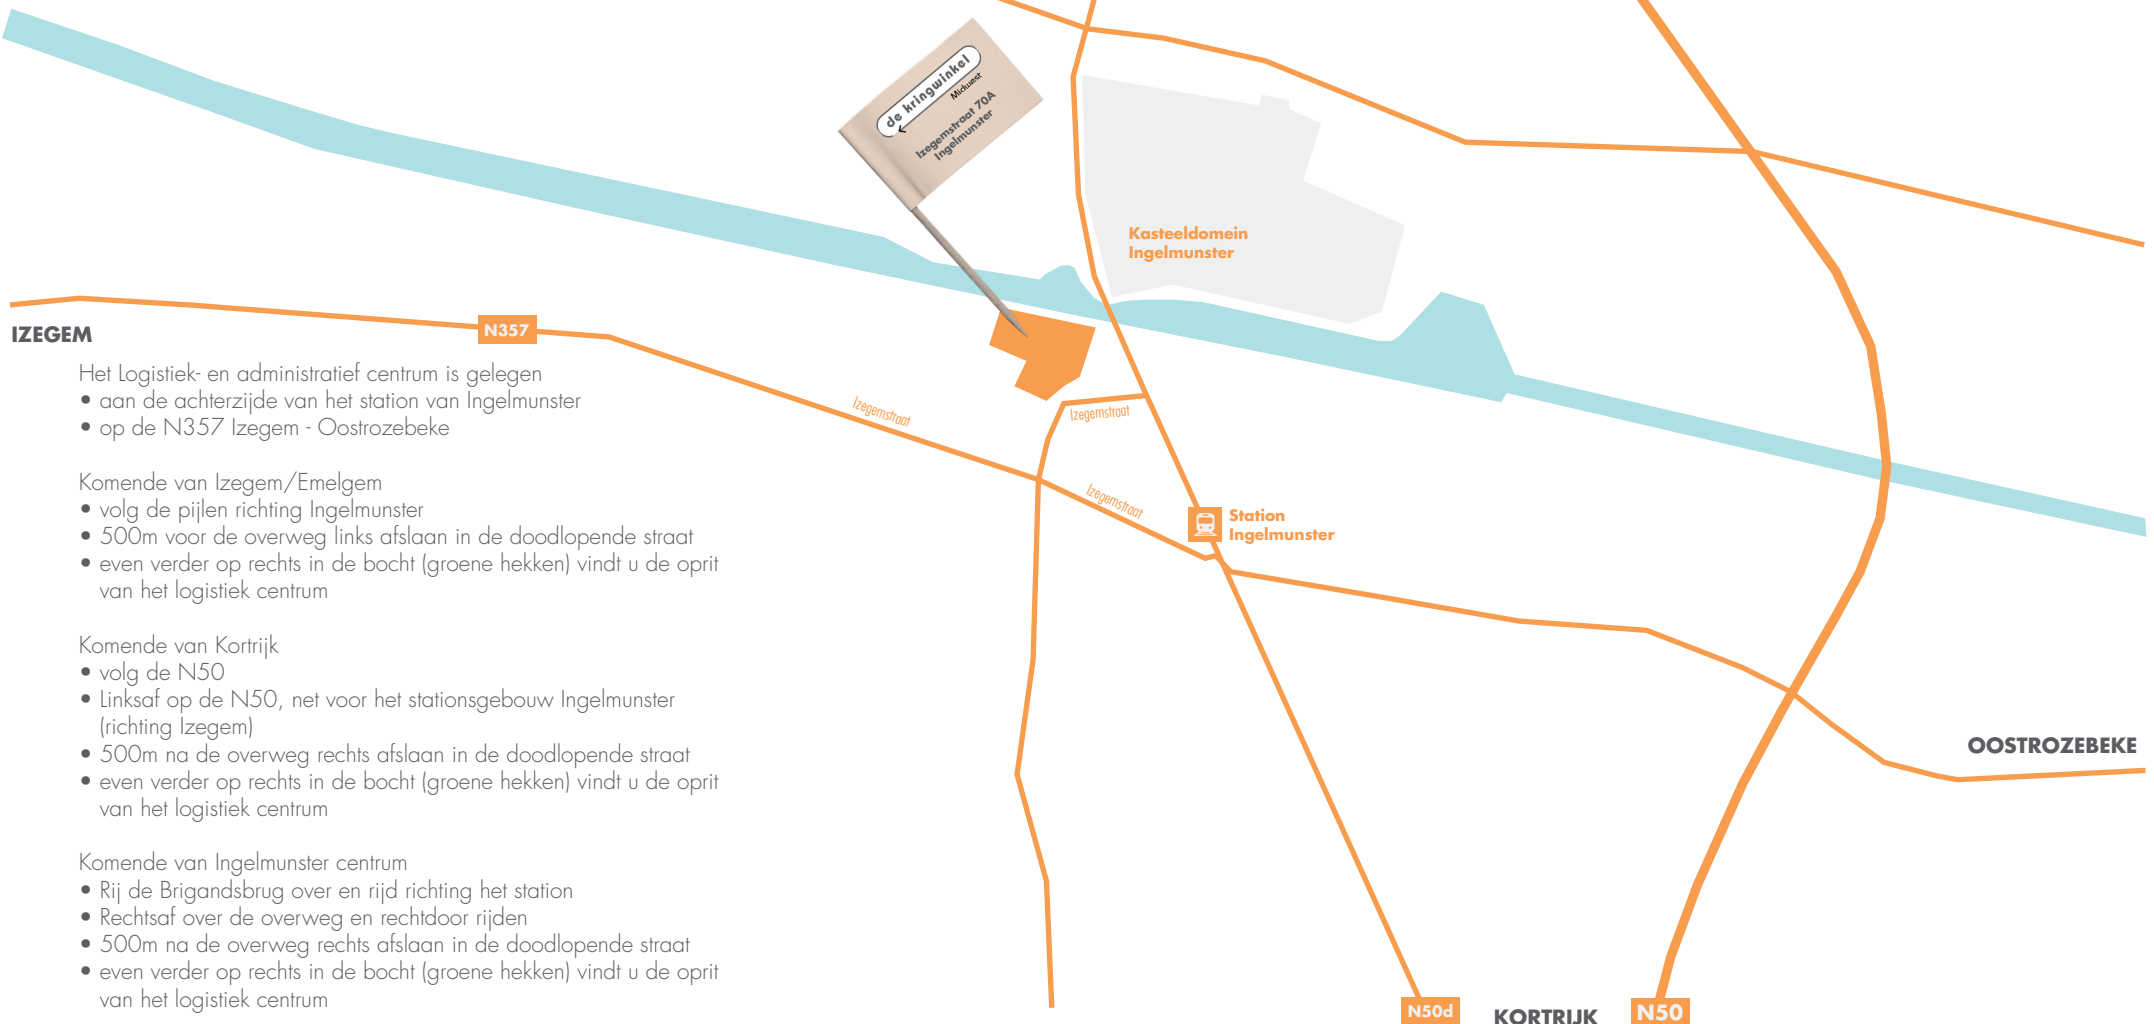

DE KRINGWINKEL MIDWEST

LOGISTIEK EN ADMINISTRATIEF CENTRUM INGELMUNSTER

Izegemstraat 70a, 8770 Ingelmunster
051 24 49 14

ROESELARE
EMELGEM

IZEGEM

N357

Het logistiek- en administratief centrum is gelegen

- aan de achterzijde van het station van Ingelmunster
- op de N357 Izegem - Oostrozebeke

Komende van Izegem/Emelgem

- volg de pijlen richting Ingelmunster
- 500m voor de overweg links afslaan in de doodlopende straat
- even verder op rechts in de bocht (groene hekken) vindt u de oprit van het logistiek centrum

Komende van Kortrijk

- volg de N50
- linksaf op de N50, net voor het stationsgebouw Ingelmunster (richting Izegem)
- 500m na de overweg rechts afslaan in de doodlopende straat
- even verder op rechts in de bocht (groene hekken) vindt u de oprit van het logistiek centrum

Komende van Ingelmunster centrum

- Rij de Brigandsbrug over en rijd richting het station
- Rechtsaf over de overweg en rechtdoor rijden
- 500m na de overweg rechts afslaan in de doodlopende straat
- even verder op rechts in de bocht (groene hekken) vindt u de oprit van het logistiek centrum